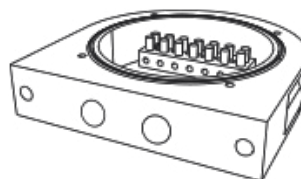

### DECK BRACKET

WHITE ALU	CE NL DB GA
BLACK ALU	CE NL DB BA
S.STEEL	CE NL DB SS

Dimensions (mm): 110

### SIDE BRACKET

WHITE ALU	CE NL SB GA
BLACK ALU	CE NL SB BA
S.STEEL	CE NL SB SS

Dimensions (mm): 110